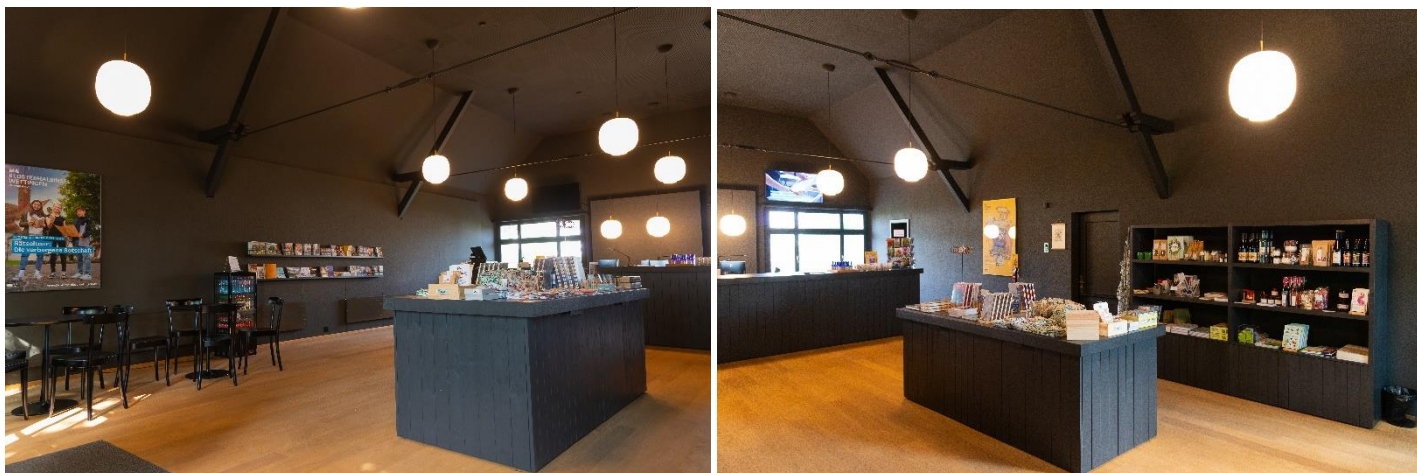

1. **Objekt:** Sanierung Gartensaal Kantonsschule Wettingen
2. **Standort:** Klosterstrasse 20
   5430 Wettingen
3. **Baubeginn:** 11.2021
4. **Bauübergabe:** 02.2022
5. **Bauherrschaft:** Kanton Aargau Departement Finanzen und Ressourcen
   Vertreten durch IMAG Immobilien Kanton Aargau
   Tellistrasse 67
   5001 Aarau
6. **Architekt:** Kim Strebel Architekten
   Rain 18
   5000 Aarau
7. **Elektroingenieur:** Schmidiger+Rosasco AG
   Leutschenbachstrasse 55
   8050 Zürich
8. **Unsere Leistungen:** Ausführung der gesamten Elektroinstallationen

BAUART

NEUBAU

UMBAU

LEISTUNGEN

PLANUNG

AUSFÜHRUNG

UNTERHALT