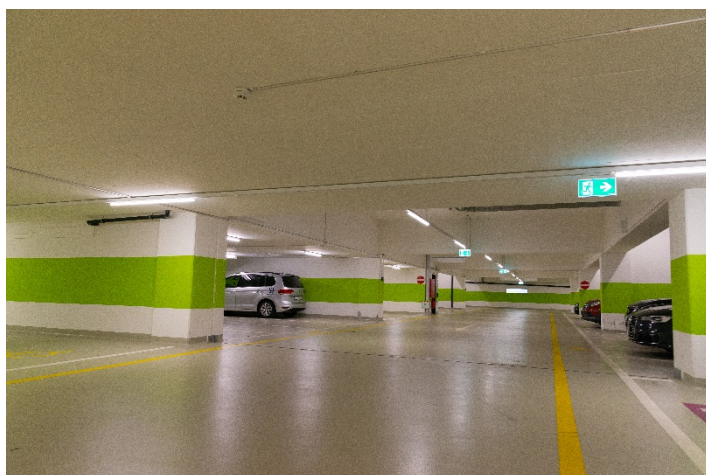

SANIERUNG HOTEL PULLMAN EUROPE BASEL

OBJEKTART

WOHNBAU

GEWERBE

INDUSTRIE

ÖFFENTLICHE
BAUTEN

In Basel wurde an zentraler Lage das Hotel Pullman einer Renovation unterzogen. Die gemeinsam mit dem Coop Verkaufsgeschäft genutzte Autoeinstellhalle wurde komplett zurückgebaut und erneuert. Im gleichen Zug wurde diverse Technik auf den neusten Stand gebracht. Die Beleuchtung wurde durch eine zeitgemässe LED-Beleuchtung ersetzt, die Brandmeldeanlage erneuert, Liftanlagen ersetzt und die interne Gegensprechanlage aufgerüstet.

Die Aare Limmat Elektro AG wurde mit der Ausführung der kompletten Elektroinstallationen beauftragt. Die gesamte Elektroinstallation wurde neu erstellt und entspricht dem heutigen Stand der Technik.

- Objekt:** Sanierung Pullman Basel Europe
- Standort:** Clarastrasse 43
4058 Basel
- Baubeginn:** 01.2017
- Bauübergabe:** 09.2017
- Bauherrschaft:** Coop Genossenschaft Direktion Immobilien
Kasperstrasse 7
3027 Bern
- Architekt:** S+B Baumanagement AG
Louis Giroudstrasse 26
4600 Olten
- Elektroingenieur:** enerpeak AG
Zürcherstrasse 59
5400 Baden
- Unsere Leistungen:** Ausführung der gesamten Elektroinstallationen