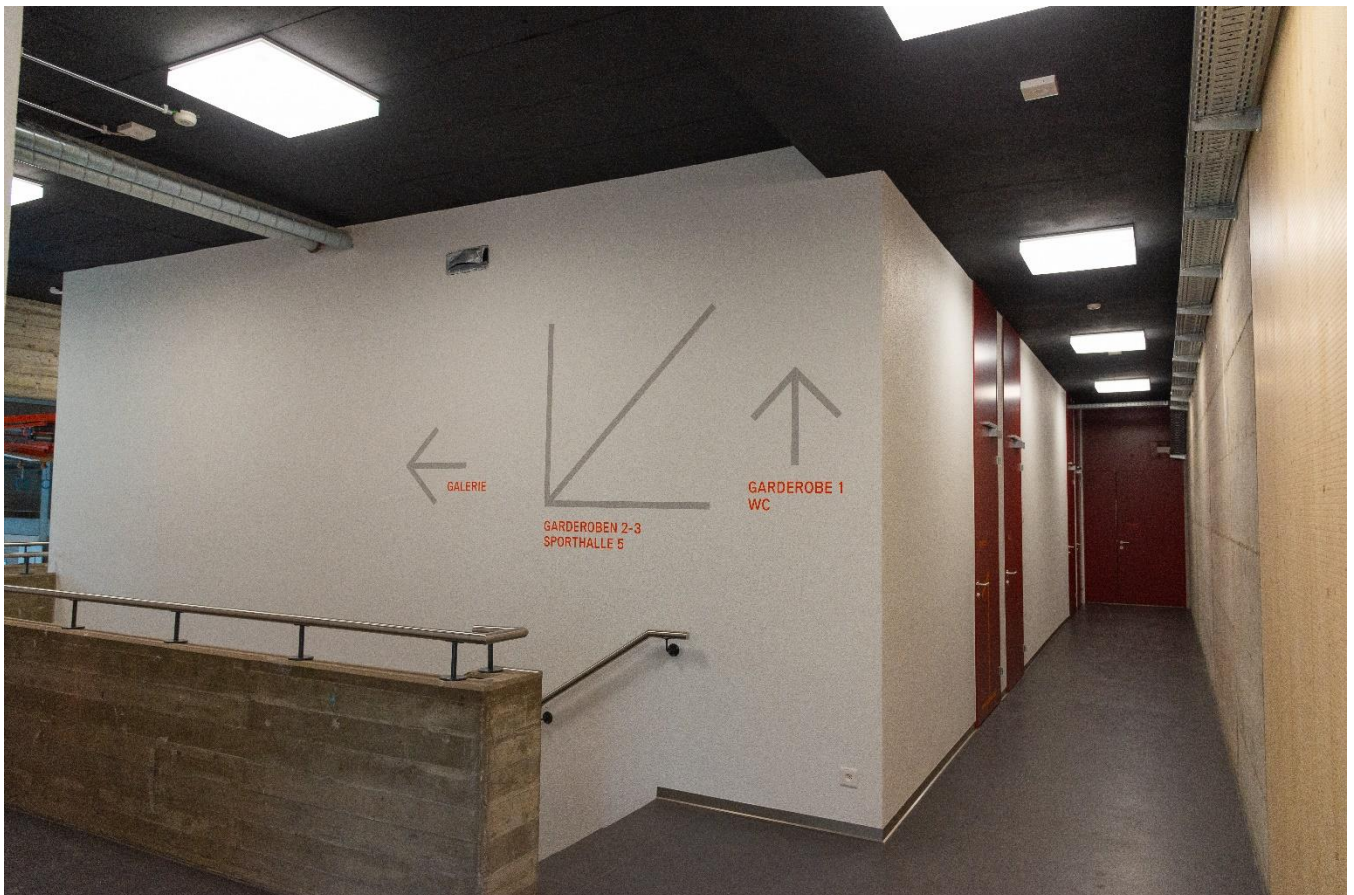

SANIERUNG SPORTHALLE B KSWE KANTONSSCHULE WETTINGEN

OBJEKTART

WOHNBAU

GEWERBE

INDUSTRIE

ÖFFENTLICHE
BAUTEN

Die unterirdisch angelegte Sporthalle auf dem Gelände der Kantonsschule Wettingen wurde einer Sanierung unterzogen. Dabei wurden die Nebenräume wie Garderoben, Duschen, Toiletten komplett saniert und technisch auf den neusten Stand gebracht. Die Turnhalle wird mit einer Gebäudeautomationssteuerung betrieben, über welche sich Fenster, Jalousien und die Beleuchtung bequem ansteuern lässt. Für die Einhaltung der Luftqualität wurde eine neue Technikzentrale angebaut. Ebenfalls wurde ein neuer Lift in das bestehende Gebäude integriert, welcher die beiden Stockwerke rollstuhlgängig verbindet. Die in die Jahre gekommene Beleuchtung des Fitnessraumes wurde durch eine zeitgemässe LED-Beleuchtung ersetzt. Ein spezielles Augenmerk wurde auf die Auswahl einer stimmigen Beleuchtung gelegt, welche die neuen Räume optimal ausleuchtet.

Die Aare Limmat Elektro AG wurde mit der Ausführung der kompletten Elektroinstallationen beauftragt. Die gesamte Elektroinstallation wurde neu erstellt und entspricht dem heutigen Stand der Technik.

- Objekt:** Kantonsschule Wettingen, Sporthalle B
- Standort:** Klosterstrasse 11
5430 Wettingen
- Baubeginn:** 05.2023
- Bauübergabe:** 02.2024
- Bauherrschaft:** Kanton Aargau Departement Finanzen und Ressourcen
Vertreten durch IMAG Immobilien Kanton Aargau
Tellistrasse 67
5001 Aarau
- Architekt:** 5 Architekten AG
Klosterstrasse 42A
5430 Wettingen
- Elektroingenieur:** Schmidiger+Rosasco AG
Leutschenbachstrasse 55
8050 Zürich
- Unsere Leistungen:** Ausführung der gesamten Elektroinstallationen