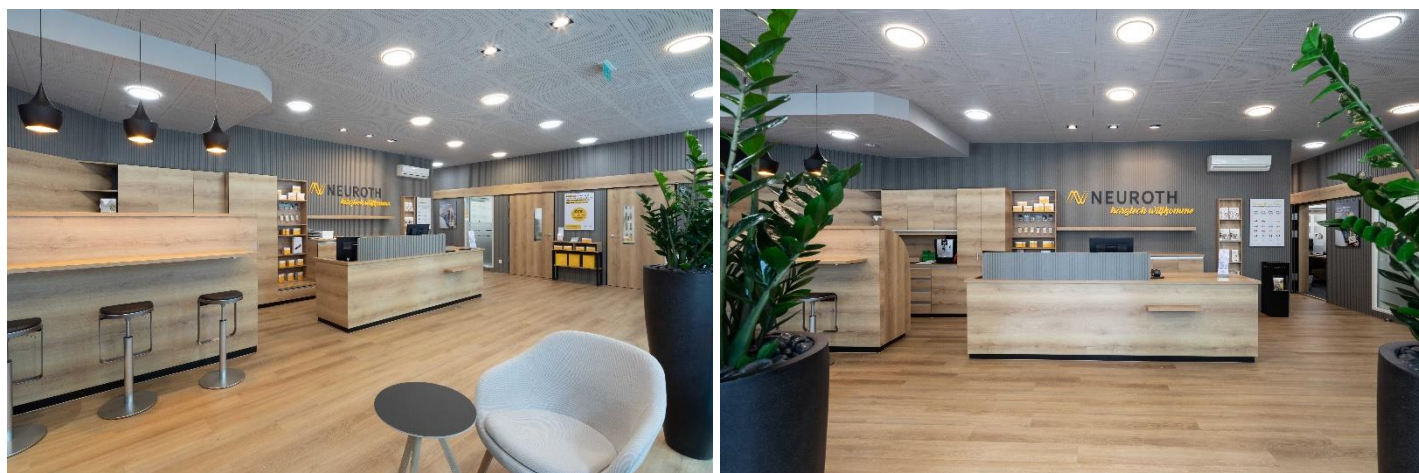

1. **Objekt:** Umbau Hörcenter Neuroth Zürich-Oerlikon
2. **Standort:** Schaffhauserstrasse 343
   8050 Zürich-Oerlikon
3. **Baubeginn:** 01.2022
4. **Bauübergabe:** 07.2022
5. **Bauherrschaft:** Neuroth Hörcenter AG
   Alpenstrasse 15
   6300 Zug
6. **Architekt:** Neuroth Hörcenter AG
   Alpenstrasse 15
   6300 Zug
7. **Elektroingenieur:** Aare Limmat Elektro AG
   Solothurnerstrasse 235
   4600 Olten
8. **Unsere Leistungen:** Planung und Ausführung der gesamten Elektroinstallationen

BAUART

NEUBAU

UMBAU

LEISTUNGEN

PLANUNG

AUSFÜHRUNG

UNTERHALT